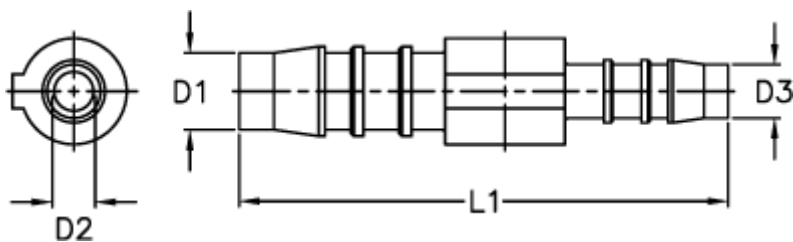

Varenummer: 027518908006

Beskrivelse: Norma slangestuds GRS 8 - 6

Mål

D1 = 8

D2 = 6

D3 = 6

L1 = 54.0